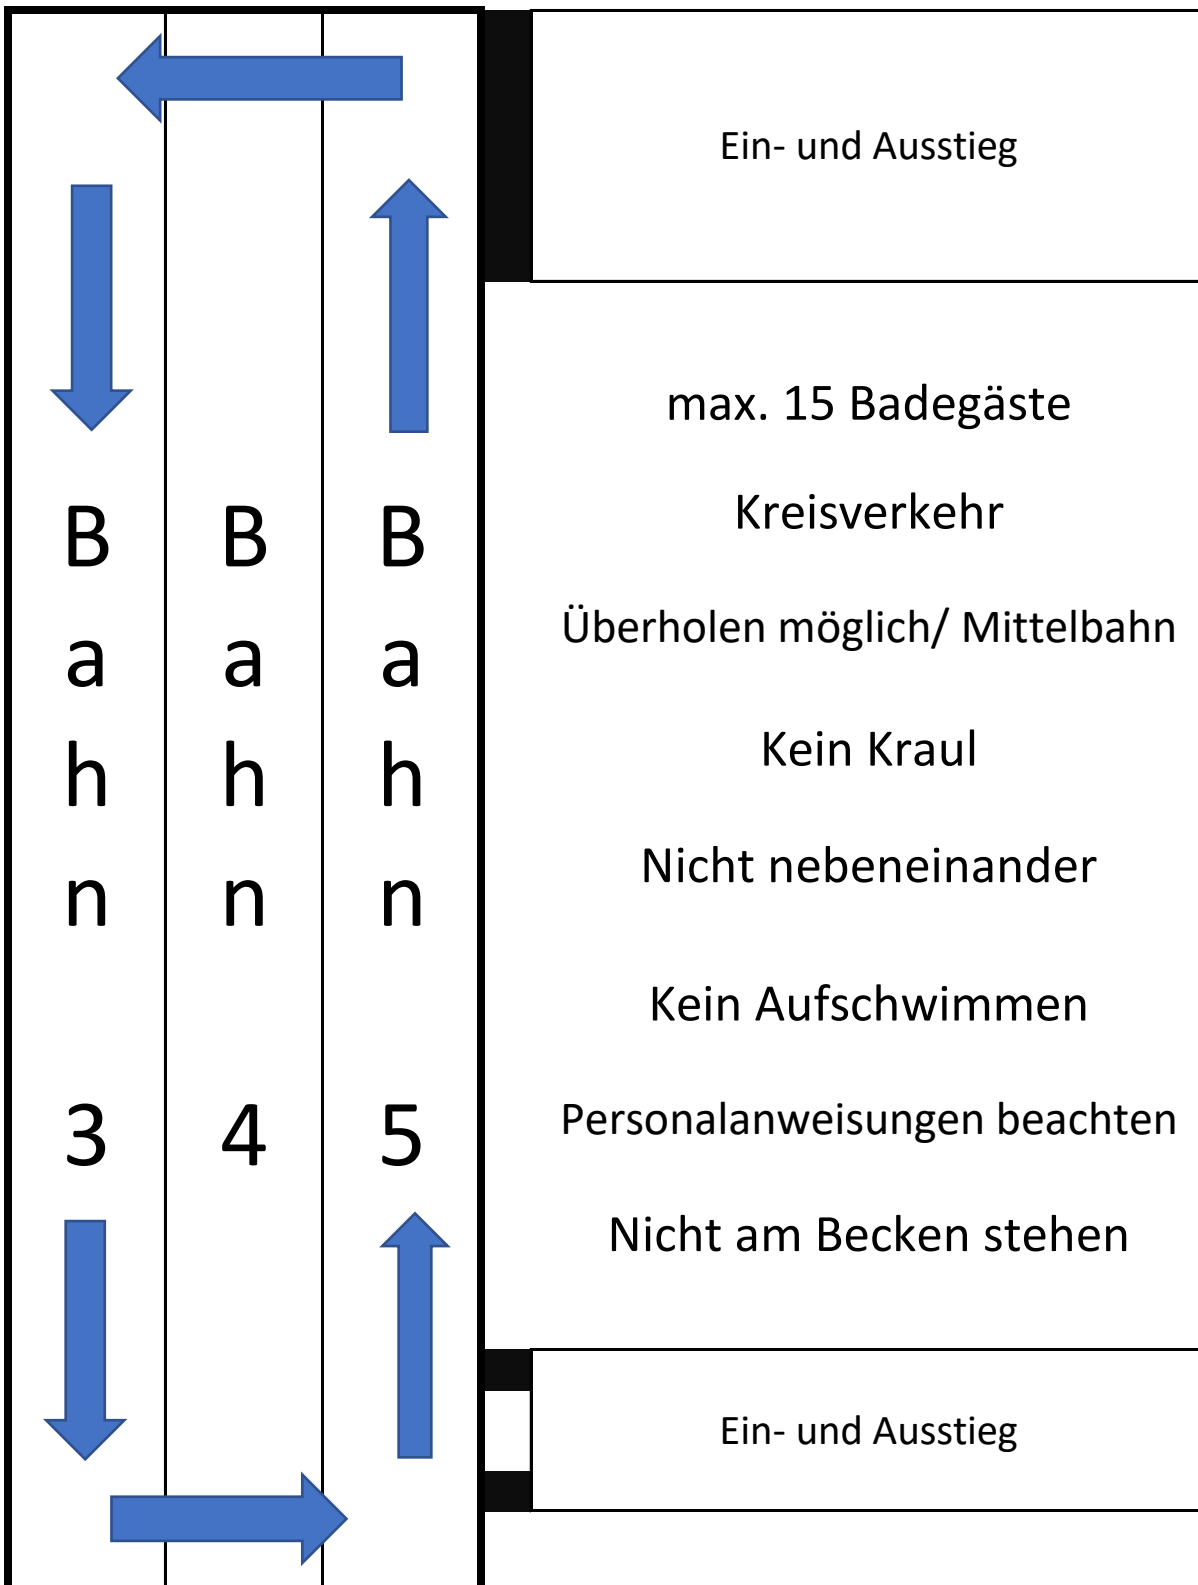

BREITENSPORTBAHN

Ein- und Ausstieg

max. 15 Badegäste

Kreisverkehr

Überholen möglich/ Mittelbahn

Kein Kraul

Nicht nebeneinander

Kein Aufschwimmen

Personalanweisungen beachten

Nicht am Becken stehen

Ein- und Ausstieg

Kein Einstieg